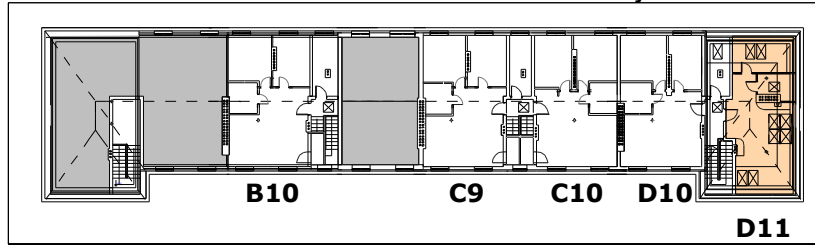

**KARTA MIESZKANIA D11,**  
**POWIERZCHNIA UŻYTKOWA = 63,16m<sup>2</sup>,**  
**w tym 30,92 m<sup>2</sup> powierzchni pomocniczej (h<1,9m)**

lokalizacja mieszkania

**RZUT SKALA 1:100**

ZESTAWIENIE POWIERZCHNI POMIESZCZEŃ		
NR POM.	NAZWA POM.	POW. UŻYTK [m2]
5.1	POKÓJ	14,93
5.2	ŁAZIENKA	6,19
5.3	KORYTARZ	10,04
5.4	SALON Z ANEKSEM KUCHENNYM	32,00
SUMA POWIERZCHNI POMIESZCZEŃ		63,16
POWIERZCHNIA CAŁKOWITA		63,16