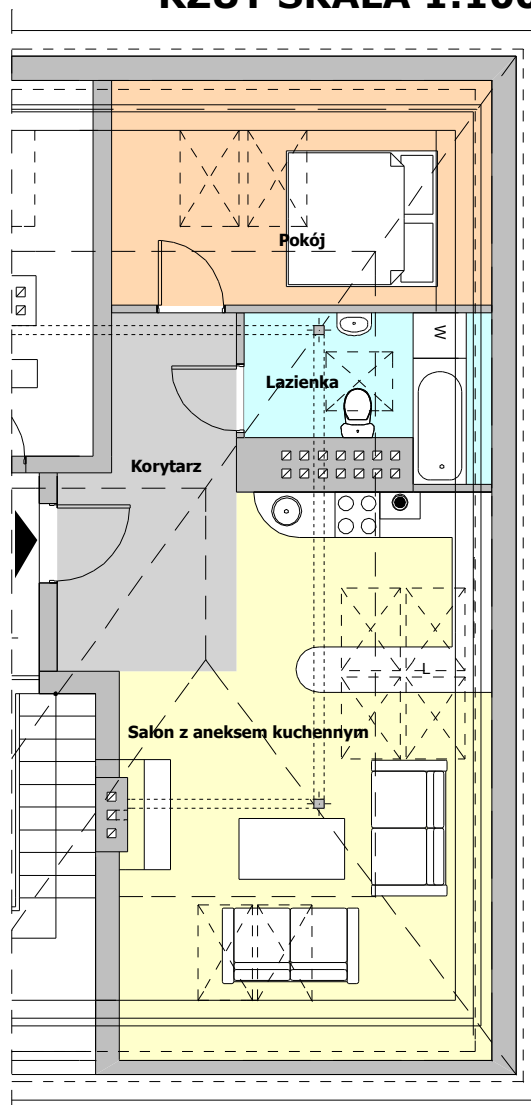

**KARTA MIESZKANIA D11,**  
**POWIERZCHNIA UŻYTKOWA = 63,16m<sup>2</sup>,**  
**w tym 30,92 m<sup>2</sup> powierzchni pomocniczej (h<1,9m)**

lokalizacja mieszkania

**RZUT SKALA 1:100**

ZESTAWIENIE POWIERZCHNI POMIESZCZEŃ		
NR POM.	NAZWA POM.	POW. UŻYTK [m2]
5.1	POKÓJ	14,93
5.2	ŁAZIENKA	6,19
5.3	KORYTARZ	10,04
5.4	SALON Z ANEKSEM KUCHENNYM	32,00
SUMA POWIERZCHNI POMIESZCZEŃ		63,16
POWIERZCHNIA CAŁKOWITA		63,16