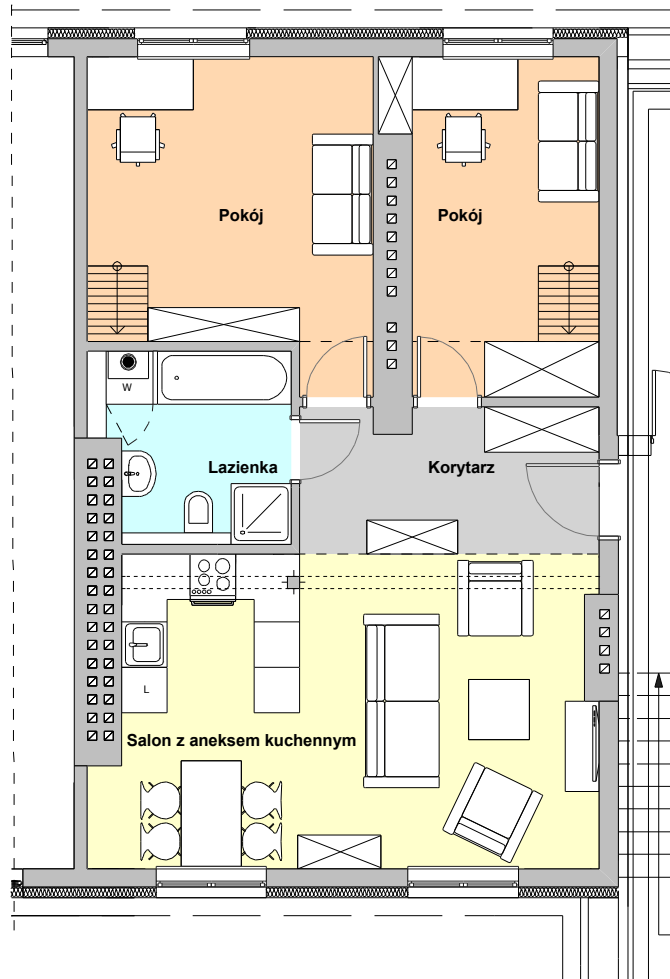

KARTA MIESZKANIA D10, POWIERZCHNIA UŻYTKOWA = 67,26m²

lokalizacja mieszkania

RZUT SKALA 1:100

ZESTAWIENIE POWIERZCHNI POMIESZCZEŃ		
NR POM.	NAZWA POM.	POW. UŻYTK [m ²]
4.1	POKÓJ	14,95
4.2	POKÓJ	11,57
4.3	ŁAZIENKA	6,24
4.4	KORYTARZ	7,52
4.5	SALON Z ANEKSEM KUCHENNYM	26,66
SUMA POWIERZCHNI POMIESZCZEŃ		66,94
POWIERZCHNIA CAŁKOWITA		67,26