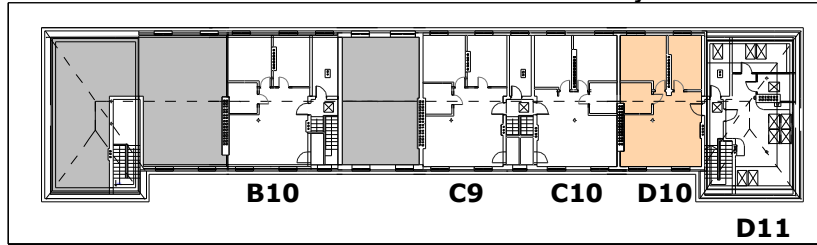

KARTA MIESZKANIA D10, POWIERZCHNIA UŻYTKOWA = 67,26m²

lokalizacja mieszkania

RZUT SKALA 1:100

ZESTAWIENIE POWIERZCHNI POMIESZCZEŃ		
NR POM.	NAZWA POM.	POW. UŻYTK [m ²]
4.1	POKÓJ	14,95
4.2	POKÓJ	11,57
4.3	ŁAZIENKA	6,24
4.4	KORYTARZ	7,52
4.5	SALON Z ANEKSEM KUCHENNYM	26,66
SUMA POWIERZCHNI POMIESZCZEŃ		66,94
POWIERZCHNIA CAŁKOWITA		67,26