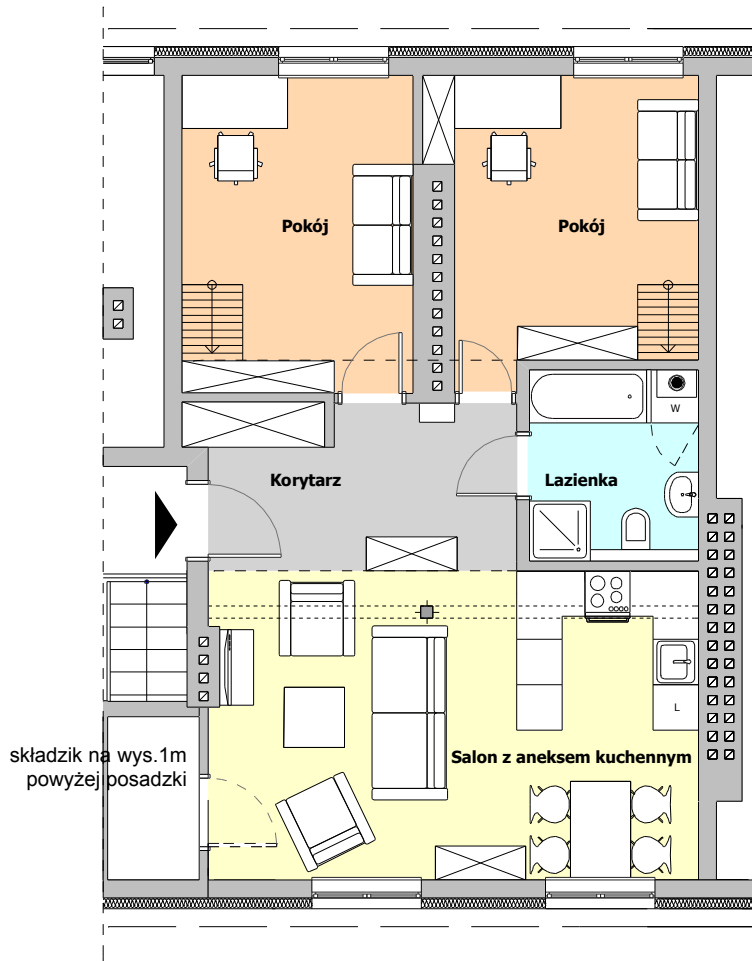

KARTA MIESZKANIA C10, POWIERZCHNIA UŻYTKOWA = 67,50m²

lokalizacja mieszkania

RZUT SKALA 1:100

ZESTAWIENIE POWIERZCHNI POMIESZCZEŃ		
NR POM.	NAZWA POM.	POW. UŻYTK [m2]
3.1	POKÓJ	12,86
3.2	POKÓJ	12,98
3.3	ŁAZIENKA	5,78
3.4	KORYTARZ	9,32
3.5	SALON Z ANEKSEM KUCHENNYM	26,30
SUMA POWIERZCHNI POMIESZCZEŃ		67,24
POWIERZCHNIA CAŁKOWITA		67,50