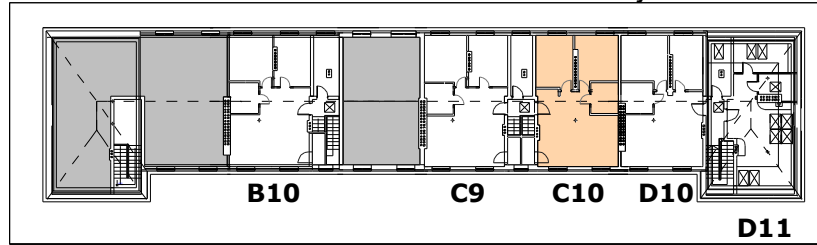

KARTA MIESZKANIA C10, POWIERZCHNIA UŻYTKOWA = 67,50m²

lokalizacja mieszkania

RZUT SKALA 1:100

ZESTAWIENIE POWIERZCHNI POMIESZCZEŃ		
NR POM.	NAZWA POM.	POW. UŻYTK [m2]
3.1	POKÓJ	12,86
3.2	POKÓJ	12,98
3.3	ŁAZIENKA	5,78
3.4	KORYTARZ	9,32
3.5	SALON Z ANEKSEM KUCHENNYM	26,30
SUMA POWIERZCHNI POMIESZCZEŃ		67,24
POWIERZCHNIA CAŁKOWITA		67,50