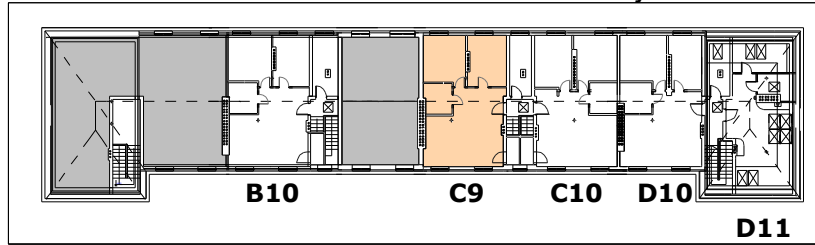

# KARTA MIESZKANIA C9, POWIERZCHNIA UŻYTKOWA = 69,21m<sup>2</sup>

lokalizacja mieszkania

## RZUT SKALA 1:100

ZESTAWIENIE POWIERZCHNI POMIESZCZEŃ		
NR POM.	NAZWA POM.	POW. UŻYTK [m <sup>2</sup> ]
2.1	POKÓJ	13,54
2.2	POKÓJ	13,13
2.3	ŁAZIENKA	5,80
2.4	KORYTARZ	9,63
2.5	SALON Z ANEKSEM KUCHENNYM	26,72
<b>SUMA POWIERZCHNI POMIESZCZEŃ</b>		<b>68,82</b>
<b>POWIERZCHNIA CAŁKOWITA</b>		<b>69,21</b>