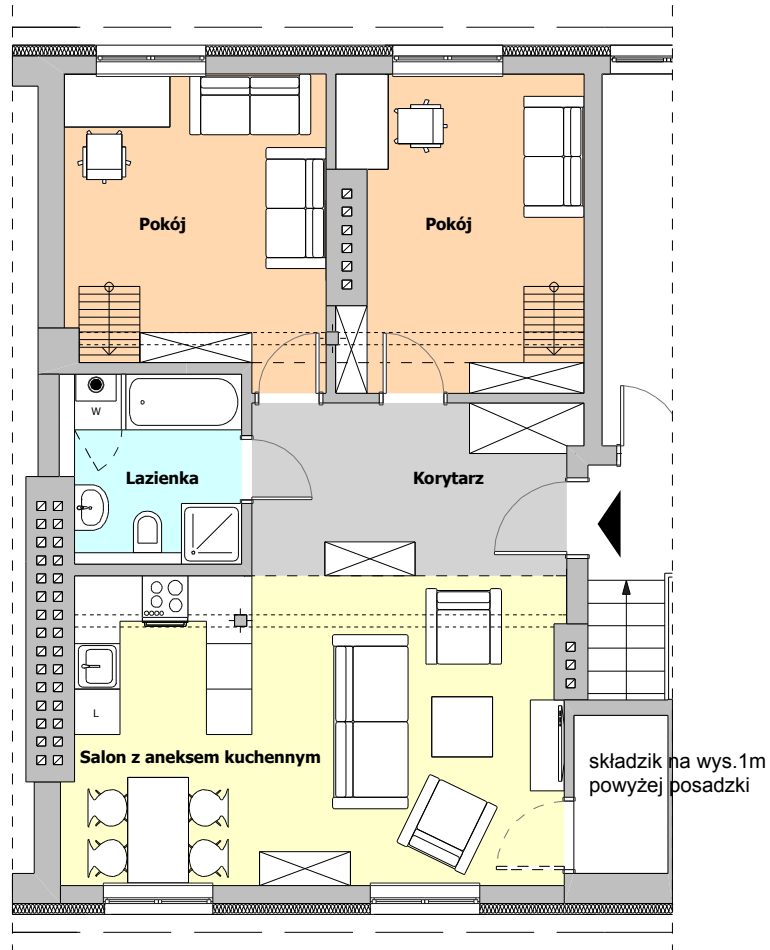

# KARTA MIESZKANIA C9, POWIERZCHNIA UŻYTKOWA = 69,21m<sup>2</sup>

lokalizacja mieszkania

## RZUT SKALA 1:100

ZESTAWIENIE POWIERZCHNI POMIESZCZEŃ		
NR POM.	NAZWA POM.	POW. UŻYTK [m <sup>2</sup> ]
2.1	POKÓJ	13,54
2.2	POKÓJ	13,13
2.3	ŁAZIENKA	5,80
2.4	KORYTARZ	9,63
2.5	SALON Z ANEKSEM KUCHENNYM	26,72
<b>SUMA POWIERZCHNI POMIESZCZEŃ</b>		<b>68,82</b>
<b>POWIERZCHNIA CAŁKOWITA</b>		<b>69,21</b>