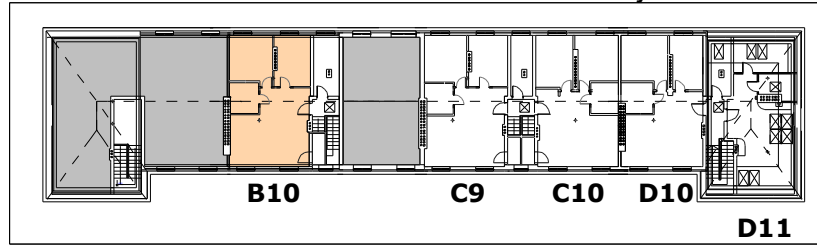

KARTA MIESZKANIA B10, POWIERZCHNIA UŻYTKOWA = 69,25m²

lokalizacja mieszkania

RZUT SKALA 1:100

ZESTAWIENIE POWIERZCHNI POMIESZCZEŃ

NR POM.	NAZWA POM.	POW. UŻYTK [m2]
1.1	POKÓJ	13,83
1.2	POKÓJ	12,95
1.3	ŁAZIENKA	6,22
1.4	KORYTARZ	9,78
1.5	SALON Z ANEKSEM KUCHENNYM	26,01
SUMA POWIERZCHNI POMIESZCZEŃ		68,79
POWIERZCHNIA CAŁKOWITA		69,25