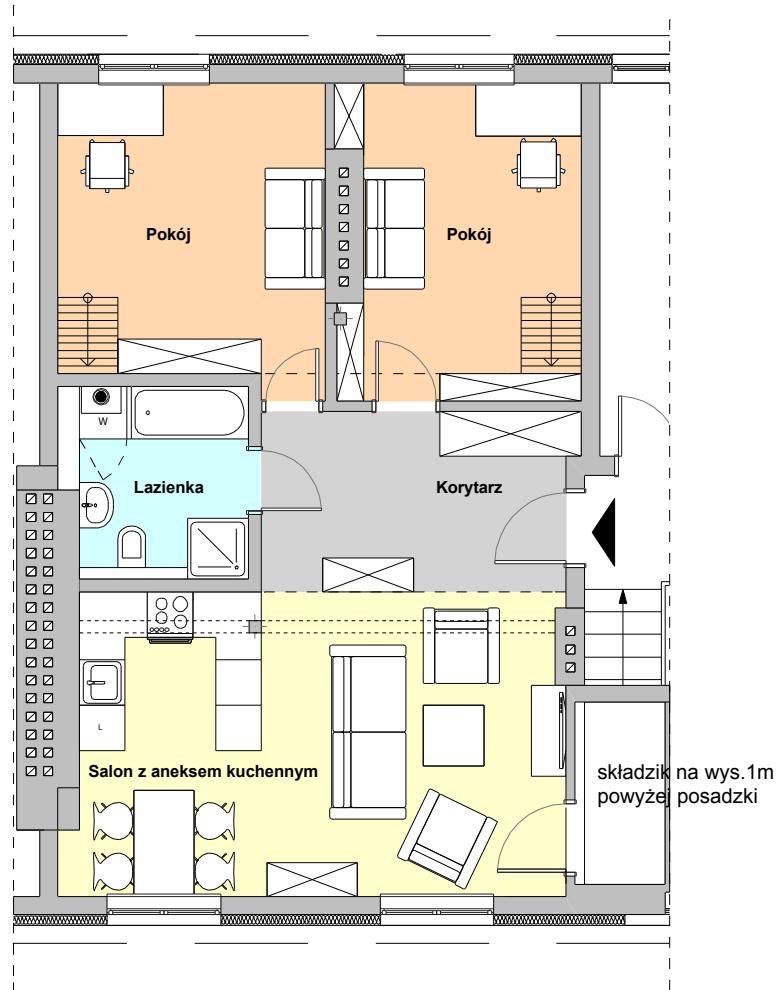

KARTA MIESZKANIA B10, POWIERZCHNIA UŻYTKOWA = 69,25m²

lokalizacja mieszkania

RZUT SKALA 1:100

ZESTAWIENIE POWIERZCHNI POMIESZCZEŃ

NR POM.	NAZWA POM.	POW. UŻYTK [m2]
1.1	POKÓJ	13,83
1.2	POKÓJ	12,95
1.3	ŁAZIENKA	6,22
1.4	KORYTARZ	9,78
1.5	SALON Z ANEKSEM KUCHENNYM	26,01
SUMA POWIERZCHNI POMIESZCZEŃ		68,79
POWIERZCHNIA CAŁKOWITA		69,25